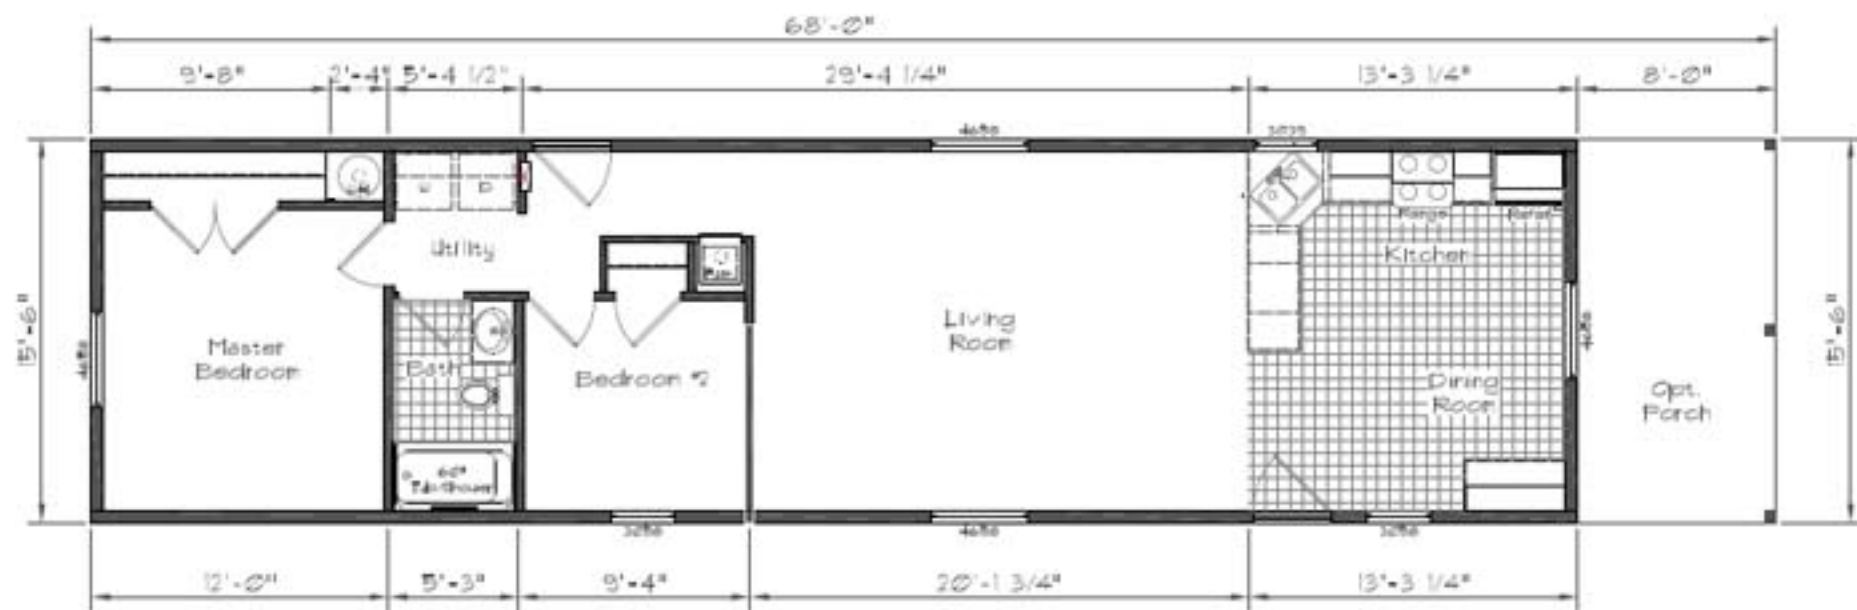

Cedar Canyon

Model: 2024

2 Bedroom, 1 Bath

930 Square Feet

Actual Floor Size

60'-0" x 15'-6"